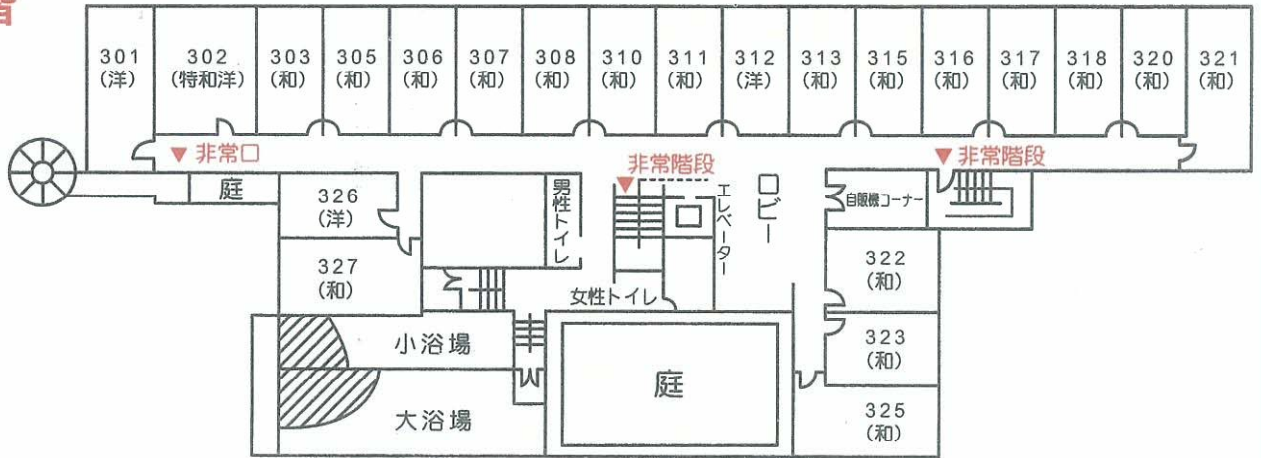

館内案内

北九州ハイツ

〒807-0841 北九州市八幡西区の場1-1
 TEL (093) 631-5582
 FAX (093) 631-5993

3階

2階

1階