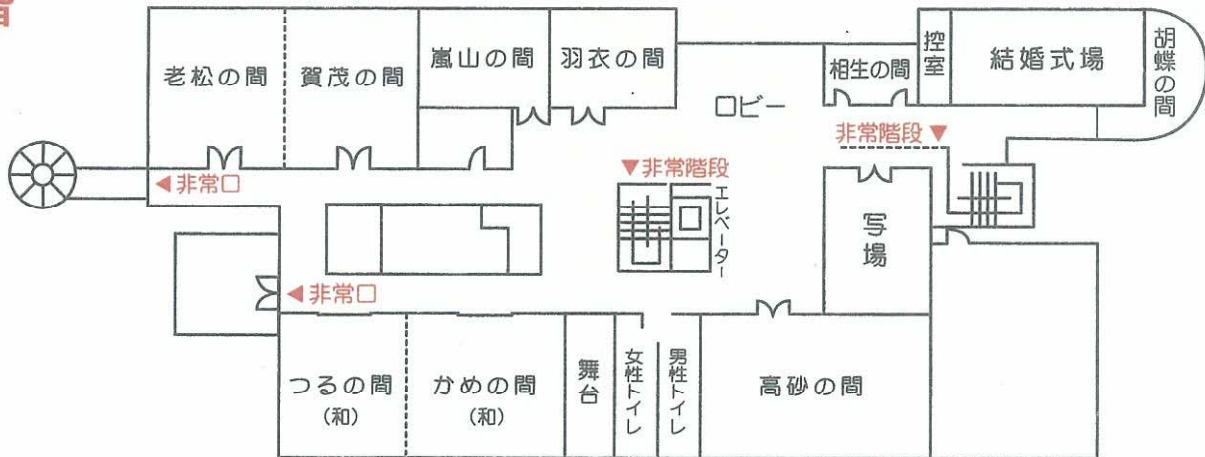

館内案内

北九州ハイツ

〒807-0841 北九州市八幡西区の場1-1
 TEL (093) 631-5582
 FAX (093) 631-5993

3階

2階

1階